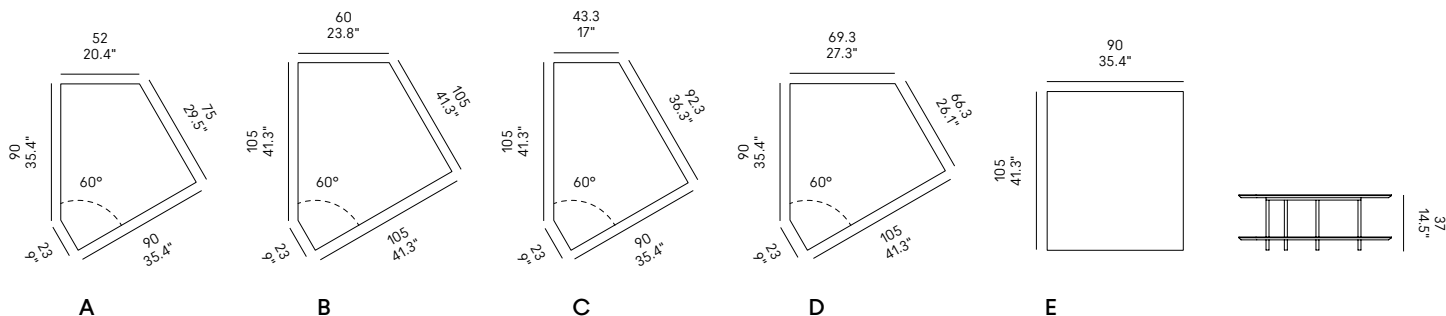

Per divano
For sofa
Pour canapés
Für Sofas
Para sofás

A [90x90 H 37] TUNE	Billie 90 / Miles 90	TC090/090N
B [105x105 H 37] TUNE	Billie 105 / Miles 105	TC105/105N
C [105x90 H 37] TUNE	Billie 90 & 105 / Miles 90 & 105	TC105/090N
D [90x105 H 37] TUNE	Billie 90 & 105 / Miles 90 & 105	TC090/105N
E [90x105 H 37] TUNE	Billie 90 & 105 / Miles 90 & 105	TS090/105N