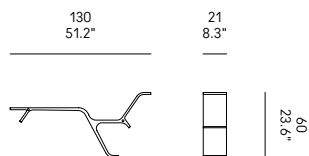

Nero Black Noir Schwarz Negro RAL 9011	Bianco White Blanc Weiß Blanco RAL 9016	Polvere Dusty grey Gris poussière Staubgrau Gris polvo RAL 7037	Beige Beige grey Gris beige Beigegräu Gris beige RAL 7006	Rosso vino Wine red Rouge vin Weinrot Rojo vino RAL 3005	Bruno Brown grey Gris brun Braungrau Gris parduzco RAL 7013	Grafite Graphite Graphite Graphit Grafito RAL 7024
SINAPSI	IS51ZZ	IS51BB	IS51GP	IS51GB	IS51RV	IS51GR	IS51HH

PEZZI DI RICAMBIO SPARE PARTS PIÈCES DÉTACHÉES ERSATZTEILE PIEZAS DE RECAMBIO DE	
tappo copriforo / hole cover cap / couvercle du trou / Lochabdeckkappe / tapa del agujero	CF-IS51

Spedizione con corriere espresso Delivery by express courier Expédition par courrier express Versand per Expresskurier Envío por mensajería urgente	Prezzi netti Net prices Prix nets Netto-Preise Precios netos
Italia / Italy Italie / Italien Italia	Europa / Europe Europe / Europa Europa
	Mondo / World Monde / Welt Mundo