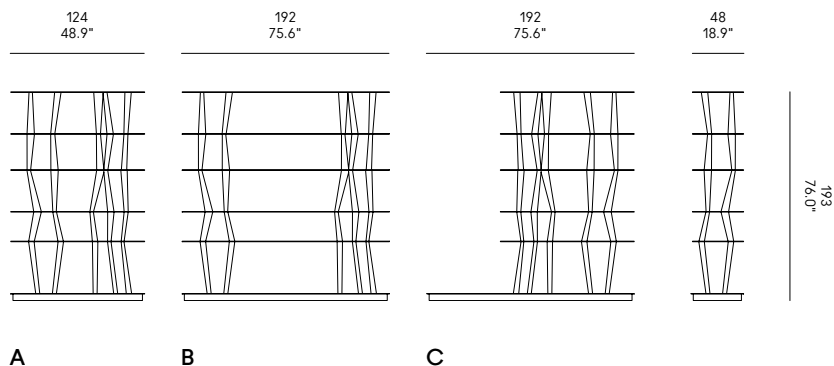

A SENDAI 124	BV0502
B SENDAI 192	BV0504
C SENDAI 124 / 192	BV0506