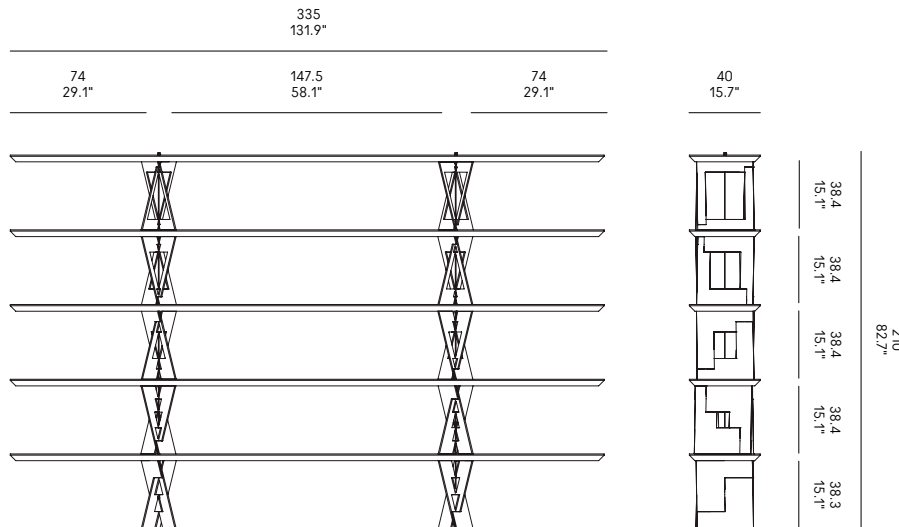

Frassino mocha
Mocha ash
Frêne moka
Esche Mokka
Fresno mocha

QUADROR 04

QL335FM