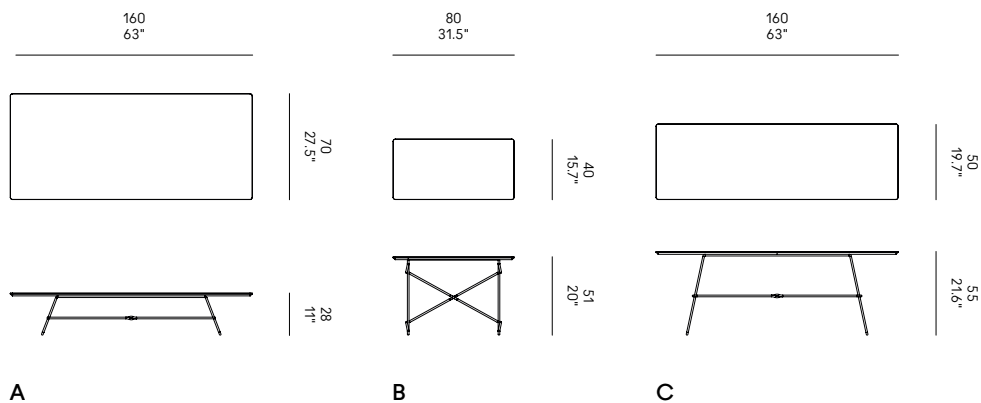

Nero Black Noir Schwarz Negro RAL 9011	Bianco White Blanc Weiß Blanco RAL 9016	Polvere Dusty grey Gris poussière Staubgrau Gris polvo RAL 7037	Beige Beige grey Gris beige Beigegrü Gris beige RAL 7006	Rosso vino Wine red Rouge vin Weinrot Rojo vino RAL 3005	Bruno Brown grey Gris brun Braungrau Gris parduzco RAL 7013	Grafite Graphite Graphite Graphit Grafito RAL 7024
LUCIDO GLOSSY BRILLANT GLÄNZEND BRILLANTE	A [70x160 H28]	CS16070 RAL9011-L	CS16070 RAL9016-L	CS16070 RAL7037-L	CS16070 RAL7006-L	CS16070 RAL3005-L	CS16070 RAL7013-L	CS16070 RAL7024-L
	B [40x80 H51]	CS08040 RAL9011-L	CS08040 RAL9016-L	CS08040 RAL7037-L	CS08040 RAL7006-L	CS08040 RAL3005-L	CS08040 RAL7013-L	CS08040 RAL7024-L
	C [50x160 H55]	CS16050 RAL9011-L	CS16050 RAL9016-L	CS16050 RAL7037-L	CS16050 RAL7006-L	CS16050 RAL3005-L	CS16050 RAL7013-L	CS16050 RAL7024-L
OPACO MATT MAT MATT OPACO	A [70x160 H28]	CS16070 RAL9011	CS16070 RAL9016	CS16070 RAL7037	CS16070 RAL7006	CS16070 RAL3005	CS16070 RAL7013	CS16070 RAL7024
	B [40x80 H51]	CS08040 RAL9011	CS08040 RAL9016	CS08040 RAL7037	CS08040 RAL7006	CS08040 RAL3005	CS08040 RAL7013	CS08040 RAL7024
	C [50x160 H55]	CS16050 RAL9011	CS16050 RAL9016	CS16050 RAL7037	CS16050 RAL7006	CS16050 RAL3005	CS16050 RAL7013	CS16050 RAL7024