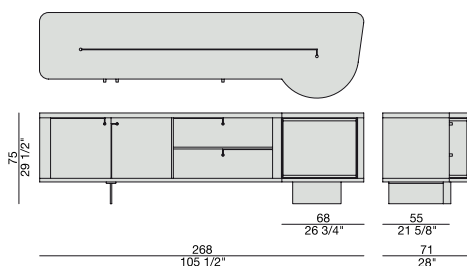

Sideboard in canaletta walnut with decoration in natural maple and base in brushed bronzed brass. With two doors, two drawers and one bar unit on the right with curved smoked glass door and inner turnable LED lighted bottles holder. Inside one of the drawers there are a storage unit for glasses and a removable cutlery holder.

Anrichte aus Nussbaum Canaletta mit Dekoration aus Natur-Ahorn und Gestell aus bronziertem, gebürstetem Messing mit zwei Türen, zwei Schubladen und rechts einem Bar-Modul mit raucher, geschwungener Glastüre und drehbarem Flaschenhalter mit LED Beleuchtung. Mit spezieller Aufbewahrung für Gläser und ausziehbare Besteckablage.

Meuble en noyer canaletta avec décoration en érable naturel et piètement en cuivre bronzé brossé avec deux portes, deux tiroirs et, à droite, un module bar avec porte en verre fumé arrondi, avec élément porte-bouteilles pivotant avec éclairage en LED. Boîte pour verres à l'intérieur d'un tiroir et un porte-couverts extractible.

Aparador en nogal canaletta con decoración en arce natural y base en latón bronceado cepillado con dos puertas, dos cajones y, a la derecha, un módulo bar con puerta en cristal ahumado curvado dotado de elemento botellero giratorio con luz LED. En el interior de un cajón hay un hueco portavasos y una bandeja para cubertería.