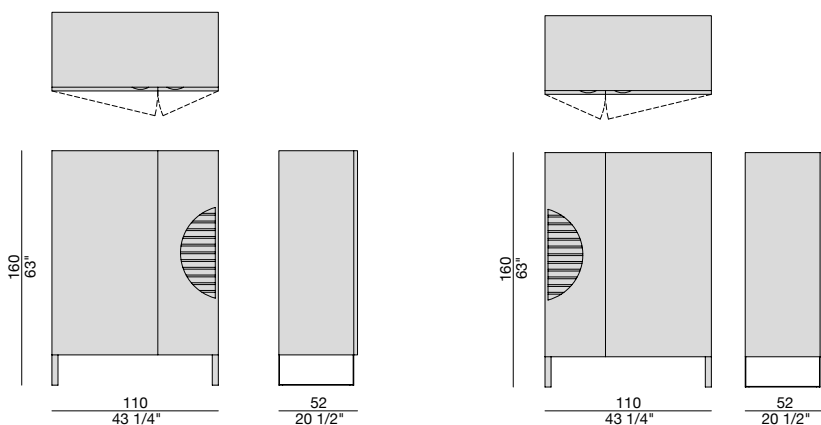

# POLIFEMO

Design G. Azzarello

MOBILE BAR | BAR CABINET

2014

Mobile bar a due ante in noce canaletta con piedi in metallo. Attrezzato internamente con vano illuminato con luce LED con piano estraibile in legno, cassetto, vassoio in legno, ripiani in cristallo e ripiani in legno. Impugnatura ricavata nella parte superiore dell'anta.

Bar cabinet with two doors in canaletta walnut and metal feet. Equipped with a LED lighted storage with a pullout board, drawer, wooden tray, glass and wooden shelves. The handle is carved in the upper part of the door itself.

Meuble bar avec deux portes en noyer canaletta et pieds en métal. Éclairage en LED avec plateau extractible en bois, tiroir, plateau en bois et en cuir, étagères en verre et en bois. La manche est taillée dans la partie supérieure de la porte.

Mueble bar de dos puertas en nogal canaletta con patas de metal. En el interior hay un compartimiento iluminado con luz de LED con tapa extraíble de madera, cajón, bandeja de madera revestida de cuero, estantes de cristales y de madera. La manija se encuentra en la parte superior de la puerta.