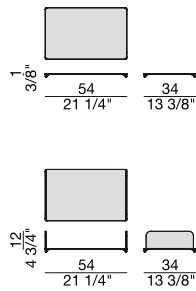

COMP.A

COMP.B

COMP.C

COMP.D

COMP.E

40

RIPIANO 40
Shelf 40

ATTACCO A PARETE
Wall mount

60

RIPIANO 60
Shelf 60

GIUNTO
Joint

80

RIPIANO 80
Shelf 80

MYRIA

Design D. Dolcini

LIBRERIA | BOOKCASE