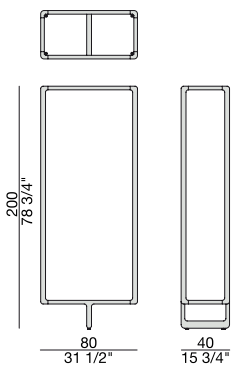

COMP.A

COMP.B

COMP.C

COMP.D

COMP.E

40

RIPIANO 40
Shelf 40

ATTACCO A PARETE
Wall mount

60

RIPIANO 60
Shelf 60

GIUNTO
Joint

80

RIPIANO 80
Shelf 80

MYRIA

Design D. Dolcini

LIBRERIA | BOOKCASE