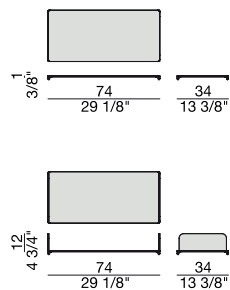

60

RIPIANO 60
Shelf 60

GIUNTO
Joint

80

RIPIANO 80
Shelf 80

MYRIA

Design D. Dolcini

LIBRERIA | BOOKCASE