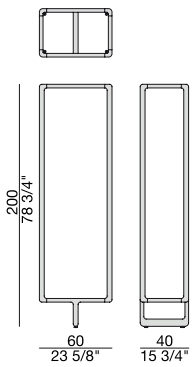

COMP.A

COMP.B

COMP.C

COMP.D

COMP.E

40

RIPIANO 40
Shelf 40

ATTACCO A PARETE
Wall mount

60

RIPIANO 60
Shelf 60

GIUNTO
Joint

80

RIPIANO 80
Shelf 80

MYRIA

Design D. Dolcini

LIBRERIA | BOOKCASE