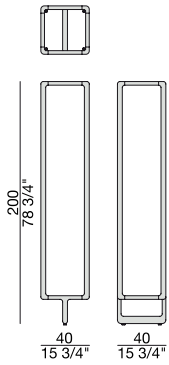

COMP.A

COMP.B

COMP.C

COMP.D

COMP.E

40

RIPIANO 40
Shelf 40

ATTACCO A PARETE
Wall mount

60

RIPIANO 60
Shelf 60

GIUNTO
Joint

80

RIPIANO 80
Shelf 80

MYRIA

Design D. Dolcini

LIBRERIA | BOOKCASE