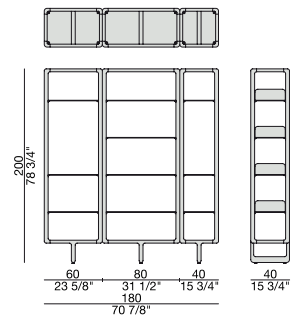

COMP.A

COMP.B

COMP.C

COMP.D

COMP.E

40

RIPIANO 40
Shelf 40

ATTACCO A PARETE
Wall mount

60

RIPIANO 60
Shelf 60

GIUNTO
Joint

80

RIPIANO 80
Shelf 80

MYRIA

Design D. Dolcini

LIBRERIA | BOOKCASE