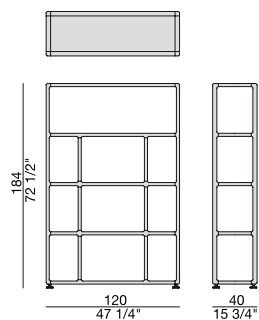

BIBLO

Design T. Colzani

LIBRERIA | BOOKCASE

2015

Libreria con struttura in massello di noce canaletta. I ripiani possono essere tinti oppure laccati in una finitura diversa dalla struttura.

Bookcase with frame in solid canaletta walnut. The shelves can be stained or lacquered in a different finish from the frame.

Regal mit Gestell aus massivem Nussbaum Canaletta. Die Boden können auch in eine verschiedene Ausführung gebeizt oder lackiert sein.

Bibliothèque avec structure en noyer canaletta massif. Les étagères peuvent être teintés ou laqués dans une autre finition différente de la structure.

Estantería con estructura de nogal canaletta macizo. Los estantes se pueden teñir o lacar en un acabado diferente de la estructura.