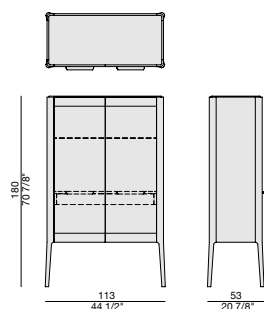

Mobile bar attrezzato in noce canaletta o frassino con due ante in cristallo fumè e piano in legno. Dotato di tre vani interni con portabicchieri e un cassetto con chiusura rallentata. Ripiano interno in cristallo fumè. Il vano centrale è illuminato tramite un sistema di luci a LED regolabile con telecomando. Possibilità di inserire il vassoio MIX TRAY nel cassetto.

Meuble bar en noyer canaletta ou frêne avec deux portes en verre fumé et plateau en bois. Équipé avec trois compartiments intérieurs avec porte-verres et un tiroir avec système de fermeture douce. Étagère intérieure en verre fumé. Compartiment central éclairé avec LED réglable par télécommande. Possibilité d'insérer le plateau MIX TRAY dans le tiroir.

Mueble bar en nogal canaletta o fresno con dos puertas en cristal ahumado y tapa de madera. En el interior lleva un porta vasos y un cajón con cierre ralentizado. El compartimiento central está iluminado con un sistema de luces LED regulable con mando a distancia. En el cajón podría caber la bandeja MIX TRAY.