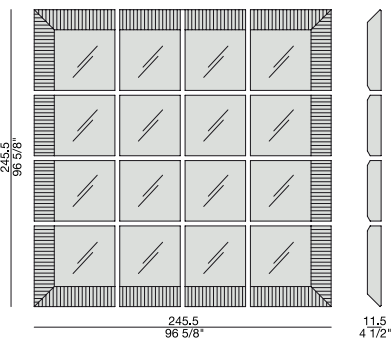

Specchio da parete con cornice in noce canaletta o ebano Macassar. È possibile ordinarlo singolarmente o creare molteplici composizioni, combinando i singoli elementi.

Wall mounted mirror with frame in canaletta walnut or Macassar ebony. It is possible to purchase it alone or to create many different compositions combining the single elements as preferred.

Espejo de pared de nogal canaletta o ébano Macassar. Es posible pedirlo individualmente o crear diferentes composiciones combinando los varios elementos.

TRIPLE ANGOLARE
Corner frame Triple

TRIPLE CENTRALE
Central Triple

TRIPLE LATERALE
Side frame Triple

COMP. A

COMP. B

COMP. C

COMP. D

EsENZE | Wood

Noce canaletta
Canaletta walnut

Noce canaletta
tinto moka
Canaletta walnut
moka stained