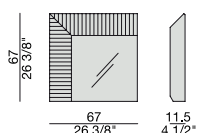

Specchio da parete con cornice in noce canaletta o ebano Macassar. È possibile ordinarlo singolarmente o creare molteplici composizioni, combinando i singoli elementi.

Wall mounted mirror with frame in canaletta walnut or Macassar ebony. It is possible to purchase it alone or to create many different compositions combining the single elements as preferred.

Wandspiegel mit Gestell aus nussbaum canaletta oder Macassar Eschenholz. Es ist möglich es allein oder mehr Elementen zu kaufen, um verschiedene Kombination zu machen.

Miroir au mur avec cadre en noyer canaletta ou ébène Macassar. Possibilité de l'acheter seul ou de créer différents compositions, en combinant les éléments simples comme préféré

Espejo de pared de nogal canaletta o ébano Macassar. Es posible pedirlo individualmente o crear diferentes composiciones combinando los varios elementos.

TRIPLE ANGOLARE
Corner frame Triple

TRIPLE CENTRALE
Central Triple