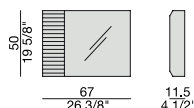

Wandspiegel mit Gestell aus nussbaum canaletta oder Macassar Eschenholz. Es ist möglich es allein oder mehr Elementen zu kaufen, um verschiedene Kombination zu machen.

Miroir au mur avec cadre en noyer canaletta ou ébène Macassar. Possibilité de l'acheter seul ou de créer différents compositions, en combinant les éléments simples comme préféré

Espejo de pared de nogal canaletta o ébano Macassar. Es posible pedirlo individualmente o crear diferentes composiciones combinando los varios elementos.

TRIPLE ANGOLARE
Corner frame Triple

TRIPLE CENTRALE
Central Triple