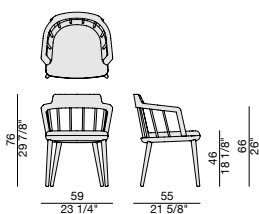

TIARA

Design C. Ballabio

SEDIA | CHAIR

2019

Sedia con braccioli con struttura in massello di frassino e sedile imbottito con rivestimento nei tessuti della collezione.

Chair with arms with frame in solid ash and cover in the fabrics of the collection.

Armlehnstuhl mit Gestell aus massiver Esche und Bezug in den Stoffen der Kollektion.

Chaise avec accoudoirs avec structure en frêne massif et revêtement dans les tissus de la collection.

Silla con brazos con estructura de nogal canaletta macizo y asiento revestido en las telas de la colección.