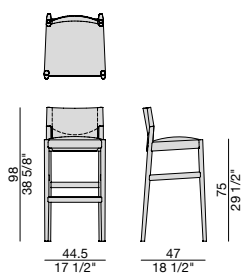

SVEVA STOOL h75