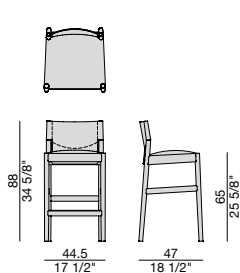

SVEVA STOOL

Design G. & O. Buratti

SGABELLO | STOOL

2020

Sgabello con struttura in massello di frassino, schienale in Cuoietto e sedile con rivestimento nei tessuti della collezione. Traverso poggia piedi in acciaio inox spazzolato.

Stool with frame in solid ash with Cuoietto leather back and seat in the fabrics of the collection. Footrest in brushed stainless steel.

Barhocker mit Gestell aus massivem Eschenholz. Rückenlehne in Leder Cuoietto. Sitzfläche bezogen in den Stoffen aus der Porada Kollektion. Fussenden aus gebürstetem Edelstahl.

Tabouret avec structure en frêne massif, dossier en Cuoietto et assise revêtue dans les tissus de la collection. Repose-pieds en acier inoxydable brossé.

Taburete con estructura en fresno, respaldo en Cuoietto y asiento en las telas de la colección. Reposapiés en acero inoxidable cepillado.

SVEVA STOOL h65