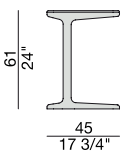

SCRIPT 45

Design E. Gallina

TAVOLINO | SIDE TABLE

2014

Tavolino con struttura in massello di frassino e piano in marmo.

Side table in solid ash and marble top.

Beistelltisch mit Gestell aus massiver Esche und Marmorplatte.

Guéridon avec structure en frêne massif et plateau en marbre.

Mesa auxiliar con estructura de fresno macizo y tapa de mármol.