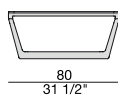

SCRIPT 150

Design E. Gallina

TAVOLINO | COFFEE TABLE

2014

Tavolino da salotto con struttura in massello di frassino, piano inferiore in marmo e piano superiore in cristallo fumé temperato con bordo a becco di civetta (spessore mm. 10).

Coffee table with frame in solid ash, lower top in marble and upper top in tempered smoked glass with rounded edges (thickness mm. 10).

Couchtisch mit Gestell aus massiver Esche, Unterplatte aus Marmor und Oberplatte aus ESG-Rauchglas mit abgerundeten Kanten (Stärke 10 mm).

Table basse avec structure en frêne massif, plateau inférieur en marbre et plateau supérieur en verre trempé fumé avec angles arrondis (épaisseur mm.10).

Mesa de centro con estructura de fresno macizo, tapa inferior de mármol y tapa superior de cristal templado ahumado con borde redondeado (espesor mm. 10).