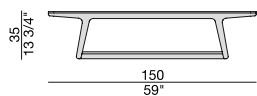

SCRIPT 150

Design E. Gallina

TAVOLINO | COFFEE TABLE

2014

Tavolino da salotto con struttura in massello di frassino, piano inferiore in marmo e piano superiore in cristallo fumé temperato con bordo a becco di civetta (spessore mm. 10).

Coffee table with frame in solid ash, lower top in marble and upper top in tempered smoked glass with rounded edges (thickness mm. 10).

Couchtisch mit Gestell aus massiver Esche, Unterplatte aus Marmor und Oberplatte aus ESG-Rauchglas mit abgerundeten Kanten (Stärke 10 mm).

Table basse avec structure en frêne massif, plateau inférieur en marbre et plateau supérieur en verre trempé fumé avec angles arrondis (épaisseur mm.10).

Mesa de centro con estructura de fresno macizo, tapa inferior de mármol y tapa superior de cristal templado ahumado con borde redondeado (espesor mm. 10).