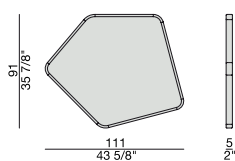

# OPS 1

Design U. Asnago

SPECCHIO | MIRROR

2016

Specchio da parete in massello di noce canaletta. Orientabile a 360° grazie al particolare supporto di fissaggio. Dima di montaggio inclusa.

Wall mirror in solid canaletta walnut. Turnable to 360° thanks to its particular fixation support. Mounting template included.

Wandspiegel aus massivem Nussbaum Canaletta. Wandbefestigung ermöglicht Spiegel bis 360° drehen. Montageschablonen enthalten.

Miroir au mur en noyer canaletta massif. Orientable à 360° pour le particulier support de fixation. Gabarit de montage inclus.

Espejo de pared en nogal canaletta macizo. Orientable a 360° gracias a su fijación particular. Plantilla de montaje incluida.