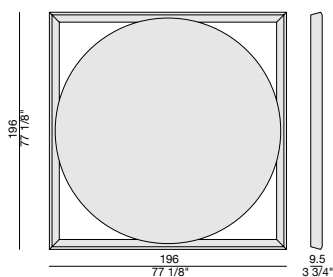

ODINO TONDO

Design Molteni&Baron

SPECCHIO | MIRROR

2022

Specchio tondo da parete oppure in appoggio con cornice in ebano Macassar o in frassino. Se lo specchio viene installato in appoggio a terra è necessario utilizzare la base con piedini regolabili forniti.

Round mirror with frame in Macassar ebony or ash to be hung to leaned against the wall. If the mirror is leaned against the wall, it is necessary to use the supplied base with adjustable feet.

Runder Wand- oder Standspiegel mit Rahmen aus Macassar Eben- oder Eschenholz. Wenn der Spiegel auf den Boden gelehnt ist, muss der mitgelieferte Basis mit verstellbaren Füßen verwendet werden.

Miroir rond avec cadre en ebène finition Macassar ou frêne à accrocher ou appuyer sur le mur. Si le miroir est en appui au sol, il faut utiliser la base fournie avec pieds réglables.

Espejo redondo de pared o en apoyo con marco de fresno o de ébano Macassar. Si el espejo se apoya a la pared es necesario utilizar la base con pies regulables que se suministra.