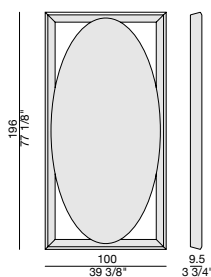

ODINO OVALE

Design Molteni&Baron

SPECCHIO | MIRROR

2022

Specchio ovale da parete oppure in appoggio con cornice in ebano Macassar o in frassino. Se lo specchio viene installato in appoggio a terra è necessario utilizzare la base con piedini regolabili forniti.

Oval mirror with frame in Macassar ebony or ash to be hung to leaned against the wall. If the mirror is leaned against the wall, it is necessary to use the supplied base with adjustable feet.

Ovaler Wand- oder Standspiegel mit Rahmen aus Macassar Eben-oder Eschenholz. Wenn der Spiegel auf den Boden gelehnt ist, muss der mitgelieferte Basis mit verstellbaren Füßen verwendet werden.

Miroir ovale avec cadre en ebène finition Macassar ou frêne à accrocher ou appuyer sur le mur. Si le miroir est en appui au sol, il faut utiliser la base fournie avec pieds réglables.

Espejo ovalado de pared o en apoyo con marco de fresno o de ébano Macassar. Si el espejo se apoya a la pared es necesario utilizar la base con pies regulables que se suministra.