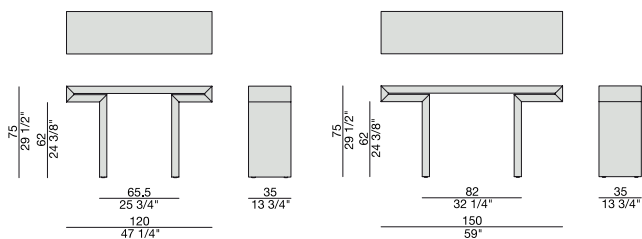

Console in noce canaletta, rovere spessart o ebano Macassar, caratterizzata dalla venatura continua che segue la linea della console.

Console in canaletta walnut, spessart oak or Macassar ebony. The main feature of this piece is the continuous grain of the veneer, which follows the design and shape of the piece.

Konsole aus Nussbaum Canaletta, Eiche Spessart oder Macassar Ebenholz. Der Furnierverlauf folgt der Formgebung und dem Design des Artikels.

Console en noyer canaletta, chêne spessart ou ébène Macassar. La veine du bois suit l'ensemble de la ligne de la console.

Consola en nogal canaletta, roble spessart o ébano Macassar. La principal característica de esta pieza es la veta continua que sigue el diseño y la forma de la mesa.