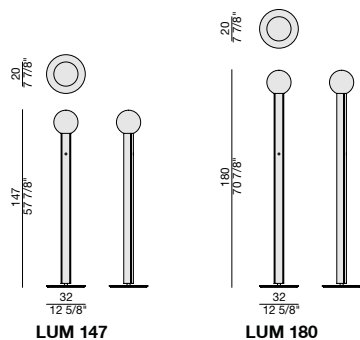

Lampada da terra in massello di noce canaletta o frassino con base in finitura Bronzoro e diffusore in vetro opalino bianco. Interruttore dimmerabile touch integrato.
Lampadina: 1 x E 27 max 10 W (diametro massimo 68 mm).

Floor lamp in solid canaletta walnut or ash with metal base in Bronzoro finish and diffuser in white opal glass. Integrated dimmable touch switch.
Bulb: 1 x E 27 max 10 W (maximum diameter 68 mm).

Stehleuchte aus massivem Canaletta, oder Esche, mit bronziertem Metallgestell. Diffusor aus weißen Opalgals. Integrierter, dimmbarer Berührungsschalter.
Leuchtmittel: 1 x E27, max. 10W (Durchmesser max. 68mm.)

Lampadaire avec structure en métal Bronzoro, colonne centrale en noyer canaletta massif ou frêne et diffuseur en verre opalin blanc. Interrupteur touch intégré.
Ampoule: 1 x E 26 max 10 W (diamètre maximum 68 mm.).

Lámpara de pie en nogal canaletta o fresno macizo con base de metal en acabado Bronzoro y difusor de cristal ópalo blanco. Interruptor touch dimerizable integrado.
Bombilla: 1x E 27 max 10 W (diámetro máximo 68 mm.).