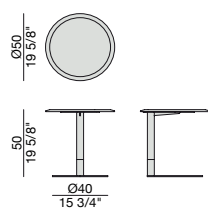

Tavolino tondo con montante in massello di noce canaletta, base in metallo e piano in legno, in marmo, in cristallo retroverniciato o in Rock.

Round side table with pole in solid canaletta walnut, metal base and top in wood, in marble, in back-coated glass or in Rock.

Runder Beistelltisch mit Holzstrebe aus Nussbaum Canaletta, Metallgestell und Tischplatte aus Holz, aus Marmor, lackiertem Glas oder Rock.

Guéridon rond avec bâton en noyer canaletta massif, piétement en métal et plateau en bois, en marbre, en verre rétro-vernici ou en Rock.

Mesa auxiliar redonda con estructura en nogal canaletta, base en metal y tapa en madera, en marmol, en cristal retrobarnizado o en Rock.