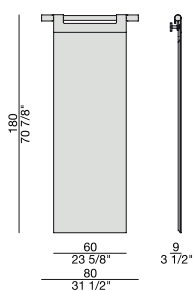

HOOK

Design L. De Limburg Stium

SPECCHIO | MIRROR

2015

Specchio da parete con supporto in massello di noce canaletta. Dettagli in metallo cromato.

Wall mirror with support in solid canaletta walnut. Details in chromed metal.

Wandspiegel mit Gestell aus massivem Nussbaum Canaletta. Details aus verchromtem Metall.

Miroir au mur avec support en noyer canaletta massif. Détails en métal chromé.

Espejo de pared con soporte en nogal canaletta macizo. Detalles en metal cromado.