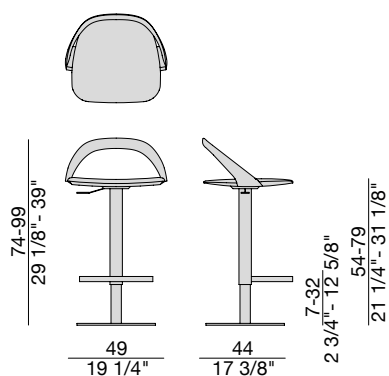

ESTER SGABELLO LIFT

Design S. Bigi

SGABELLO | STOOL

2022

Sgabello girevole con struttura in massello di noce canaletta o frassino, base in metallo e rivestimento nei tessuti della collezione. Altezza regolabile.

Swiveling stool in solid canaletta walnut or ash, with metal frame and seat covered in the fabrics of the collection. Adjustable height.

Drehbarer Hocker mit Gestell aus massivem Nussbaum Canaletta oder Esche, Metallstruktur und Bezug in den Stoffen der Kollektion. Einstellbare Höhe.

Tabouret pivotant en noyer canaletta ou frêne massif, avec structure en métal et revêtement dans les tissus de la collection. Hauteur réglable.

Taburete giratorio con estructura en nogal canaletta o fresno macizo, base de metal y revestimiento en las telas de la colección. Altura regulable.