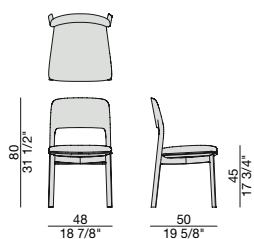

Sedia con struttura in massello di noce canaletta. Sedile in massello di noce canaletta con imbottitura in gomma a densità differenziata con supporto interno in multistrato e rivestimento nei tessuti della collezione. Terminale piedino in nylon.

Chair with frame in solid canaletta walnut. Seat in solid canaletta walnut with different density foam padding with internal support in plywood and cover in the fabrics of the collection. Nylon end-feet.

Armlehnstuhl aus massivem Nussbaum canaletta. Sitzfläche in massivem Nussbaum Canaletta. Sitzkissen mit Sperrholzleinlage zur Stabilisierung und Schaumstoffpolsterung in unterschiedlichen Dichten, bezogen mit den Stoffen aus der Kollektion. Fußgleiter aus Nylon.

Chaise et structure en noyer canaletta massif. Assise en noyer canaletta massif avec rembourrage en gomme à densité diversifiée avec support interne en bois contre-plaqué et revêtement dans les tissus de la collection.

Silla con estructura de nogal canaletta macizo. Asiento de nogal canaletta macizo con relleno en goma de densidad diferenciada con soporte interno de contrachapado revestido en las telas de la colección. Con pies de nylon.