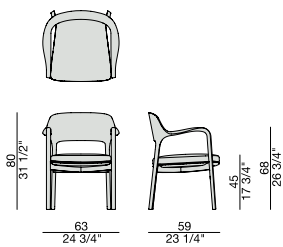

Sedia con braccioli e struttura in massello di noce canaletta. Sedile in massello di noce canaletta con imbottitura in gomma a densità differenziata con supporto interno in multistrato e rivestimento nei tessuti della collezione. Terminale piedino in nylon.

Chair with arms and frame in solid canaletta walnut. Seat in solid canaletta walnut with different density foam padding with internal support in plywood and cover in the fabrics of the collection. Nylon end-feet.

Armelehstuhl mit Gestell aus massivem Nussbaum canaletta. Sitzfläche in massivem Nussbaum Canaletta. Sitzkissen mit Sperrholzeinlage zur Stabilisierung und Schaumstoffpolsterung in unterschiedlichen Dichten, bezogen mit den Stoffen aus der Kollektion. Stapelbar (3 Stück), Fußgleiter aus Nylon.

Chaise avec accoudoirs et structure en noyer canaletta massif. Assise en noyer canaletta massif avec rembourrage en gomme à densité diversifiée avec support interne en bois contreplaqué et revêtement dans les tissus de la collection.

Silla con brazos y estructura de nogal canaletta macizo. Asiento de nogal canaletta macizo con relleno en goma de densidad diferenciada con soporte interno de contrachapado revestido en las telas de la colección. Con pies de nylon.