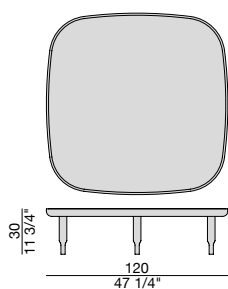

ECKIG 120 H30

Design M. Marconato - T. Zappa

TAVOLINO | COFFEE TABLE

2022

Tavolino con struttura in massello di noce canaletta. Piano in legno o in marmo, con bordo in legno massello.

Coffee table with solid canaletta walnut frame. Top available in wood or marble, with solid wooden edges.

Beistelltisch mit Gestell aus massivem Nussbaum Canaletta. Platte aus Holz oder Marmor, mit Massivholzkante.

Table basse avec structure en noyer canaletta massif. Plateau disponible en bois ou en marbre, avec bord en bois massif.

Mesa de centro con estructura de nogal canaletta macizo. Tapa de madera o de mármol con borde de madera maciza.