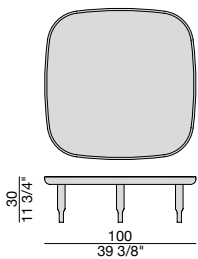

ECKIG 100 H30

Design M. Marconato - T. Zappa

TAVOLINO | COFFEE TABLE

2022

Tavolino con struttura in massello di noce canaletta. Piano in legno o in marmo, con bordo in legno massello.

Coffee table with solid canaletta walnut frame. Top available in wood or marble, with solid wooden edges.

Beistelltisch mit Gestell aus massivem Nussbaum Canaletta. Platte aus Holz oder Marmor, mit Massivholzkante.

Table basse avec structure en noyer canaletta massif. Plateau disponible en bois ou en marble, avec bord en bois massif.

Mesa de centro con estructura de nogal canaletta macizo. Tapa de madera o de mármol con borde de madera maciza.