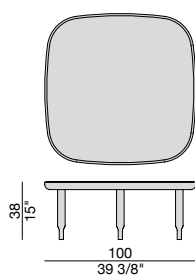

ECKIG 100 H38

Design M. Marconato - T. Zappa

TAVOLINO | COFFEE TABLE

2022

Tavolino con struttura in massello di noce canaletta. Piano in legno o in marmo, con bordo in legno massello.

Coffee table with solid canaletta walnut frame. Top available in wood or marble, with solid wooden edges.

Beistelltisch mit Gestell aus massivem Nussbaum Canaletta. Platte aus Holz oder Marmor, mit Massivholzkante.

Table basse avec structure en noyer canaletta massif. Plateau disponible en bois ou en marble, avec bord en bois massif.

Mesa de centro con estructura de nogal canaletta macizo. Tapa de madera o de mármol con borde de madera maciza.