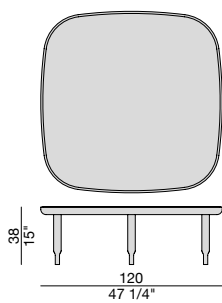

ECKIG 120 H38

Design M. Marconato - T. Zappa

TAVOLINO | COFFEE TABLE

2022

Tavolino con struttura in massello di noce canaletta. Piano in legno o in marmo, con bordo in legno massello.

Coffee table with solid canaletta walnut frame. Top available in wood or marble, with solid wooden edges.

Beistelltisch mit Gestell aus massivem Nussbaum Canaletta. Platte aus Holz oder Marmor, mit Massivholzkante.

Table basse avec structure en noyer canaletta massif. Plateau disponible en bois ou en marble, avec bord en bois massif.

Mesa de centro con estructura de nogal canaletta macizo. Tapa de madera o de mármol con borde de madera maciza.