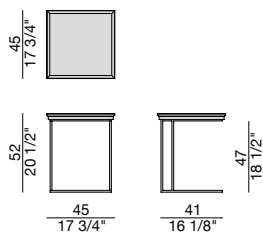

Tavolino con vassoio asportabile in noce canaletta e base in metallo.

Side table with removable tray in canaletta walnut and metal frame.

Couchtisch mit entfernbarem Tablett aus Canaletta Nussbaum und Metallgestell.

Guéridon avec plateau amovible en noyer canaletta et piètement en métal.

Mesa auxiliar con bandeja de nogal canaletta separable y estructura en metal.