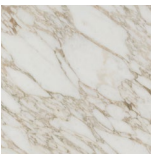

FRASSINO
Ash
tinto/stained
canaletta walnut

FRASSINO
Ash
tinto/stained wengé

FRASSINO
Ash
tinto/stained canapa

FRASSINO
Ash
tinto/stained caffè

Laccato opaco poro aperto | Matt Lacquered open pore

BIANCO
White
(RAL 9016)

AVORIO
Ivory
(RAL 1013)

ARGILLA
Argilla
(RAL 7006)

PIOMBO
Piombo
(NCS S5005G20Y)

NERO
Black
(RAL 9005)

GRANATA
Granata
(NCS S4050Y90R)

PISTACCHIO
Pistacchio
(PANTONE 5825)

AVIO
Avio
(PANTONE 5415)

IRON
Iron
(RAL 7011)

CIOCCOLATO
Chocolate
(RAL 8019)

Marmo | Marble

Emperador Dark

Calacatta Oro

Sahara Noir

Metallo | Metal

ANTRACITE
SPAZZOLATO
Brushed Anthracite

Essenze | Wood

Laccato opaco poro aperto | Matt Lacquered open pore

BIANCO
White
(RAL 9016)

AVORIO
Ivory
(RAL 1013)

ARGILLA
Argilla
(RAL 7006)

PIOMBO
Piombo
(NCS S5005G20Y)

NERO
Black
(RAL 9005)

GRANATA
Granata
(NCS S4050Y90R)