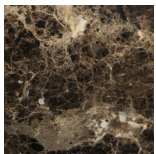

FRASSINO
Ash
tinto/stained
canaletta walnut

FRASSINO
Ash
tinto/stained wengé

FRASSINO
Ash
tinto/stained canapa

FRASSINO
Ash
tinto/stained caffè

Laccato opaco poro aperto | Matt Lacquered open pore

BIANCO
White
(RAL 9016)

AVORIO
Ivory
(RAL 1013)

ARGILLA
Argilla
(RAL 7006)

PIOMBO
Piombo
(NCS S5005G20Y)

NERO
Black
(RAL 9005)

GRANATA
Granata
(NCS S4050Y90R)

PISTACCHIO
Pistacchio
(PANTONE 5825)

AVIO
Avio
(PANTONE 5415)

IRON
Iron
(RAL 7011)

CIOCCOLATO
Chocolate
(RAL 8019)

Marmo | Marble

Emperador Dark

Calacatta Oro

Sahara Noir

Metallo | Metal

ANTRACITE
SPAZZOLATO
Brushed Anthracite

Essenze | Wood

Laccato opaco poro aperto | Matt Lacquered open pore

BIANCO
White
(RAL 9016)

AVORIO
Ivory
(RAL 1013)

ARGILLA
Argilla
(RAL 7006)

PIOMBO
Piombo
(NCS S5005G20Y)

NERO
Black
(RAL 9005)

GRANATA
Granata
(NCS S4050Y90R)