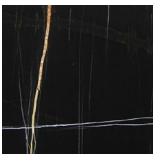

FRASSINO
Ash
tinto/stained
canaletta walnut

FRASSINO
Ash
tinto/stained wengé

FRASSINO
Ash
tinto/stained canapa

FRASSINO
Ash
tinto/stained caffè

Laccato opaco poro aperto | Matt Lacquered open pore

BIANCO
White
(RAL 9016)

AVORIO
Ivory
(RAL 1013)

ARGILLA
Argilla
(RAL 7006)

PIOMBO
Piombo
(NCS S5005G20Y)

NERO
Black
(RAL 9005)

GRANATA
Granata
(NCS S4050Y90R)

PISTACCHIO
Pistacchio
(PANTONE 5825)

AVIO
Avio
(PANTONE 5415)

IRON
Iron
(RAL 7011)

CIOCCOLATO
Chocolate
(RAL 8019)

Marmo | Marble

Emperador Dark

Calacatta Oro

Sahara Noir

Metallo | Metal

ANTRACITE
SPAZZOLATO
Brushed Anthracite

Essenze | Wood

Laccato opaco poro aperto | Matt Lacquered open pore

BIANCO
White
(RAL 9016)

AVORIO
Ivory
(RAL 1013)

ARGILLA
Argilla
(RAL 7006)

PIOMBO
Piombo
(NCS S5005G20Y)

NERO
Black
(RAL 9005)

GRANATA
Granata
(NCS S4050Y90R)