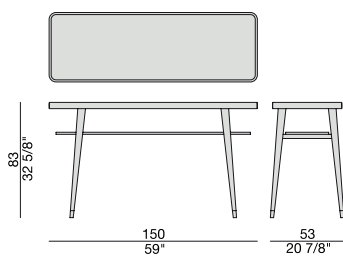

CHANTAL

Design E. Garbin - M. Dell'Orto

CONSOLE | CONSOLE

2016

Console in massello di frassino con ripiani in marmo o cristallo. Puntali in metallo.

Console with frame in solid ash wood with shelves in marble or glass. Metal end-feet.

Konsole aus massiver Esche mit Regalen aus Marmor oder Glas. Metallfüße.

Console en frêne massif avec étagères en marbre ou verre. Pieds en métal.

Consola en fresno macizo con repisas de mármol o cristal. Pies en metal.