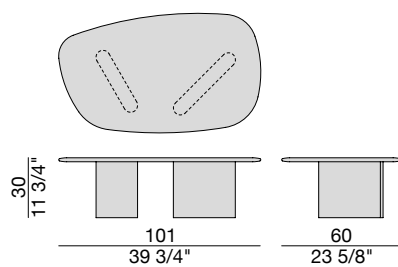

CALLISTO H30

Design C. Ballabio

TAVOLINO | COFFEE TABLE

2022

Tavolino con base in legno laccato opaco poro chiuso finitura Bronzoro e piano in legno o in marmo.

Coffee table with Bronzoro matt lacquered closed pore wooden base and wooden or marble top.

Beistelltisch mit Gestell aus matt lackiertem Holz mit geschlossenporiger Bronzoro Ausführung und Platte aus Holz oder Marmor.

Table basse avec base en bois laqué mat pore fermé en finition Bronzoro et plateau en bois ou en marbre.

Mesa de centro con base de madera lacada mate poro cerrado en acabado Bronzoro y tapa de madera o de mármol.