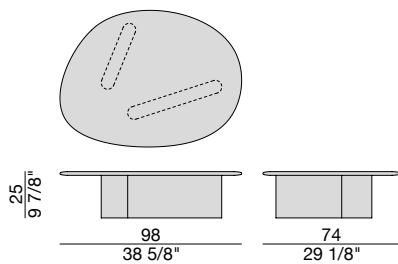

CALLISTO H25

Design C. Ballabio

TAVOLINO | COFFEE TABLE

2022

Tavolino con base in legno laccato opaco poro chiuso finitura Bronzoro e piano in legno o in marmo.

Coffee table with Bronzoro matt lacquered closed pore wooden base and wooden or marble top.

Beistelltisch mit Gestell aus matt lackiertem Holz mit geschlossenporiger Bronzoro Ausführung und Platte aus Holz oder Marmor.

Table basse avec base en bois laqué mat pore fermé en finition Bronzoro et plateau en bois ou en marbre.

Mesa de centro con base de madera lacada mate poro cerrado en acabado Bronzoro y tapa de madera o de mármol.