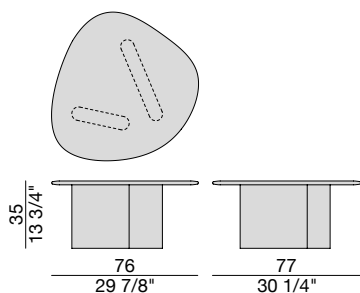

CALLISTO H35

Design C. Ballabio

TAVOLINO | COFFEE TABLE

2022

Tavolino con base in legno laccato opaco poro chiuso finitura Bronzoro e piano in legno o in marmo.

Coffee table with Bronzoro matt lacquered closed pore wooden base and wooden or marble top.

Beistelltisch mit Gestell aus matt lackiertem Holz mit geschlossenporiger Bronzoro Ausführung und Platte aus Holz oder Marmor.

Table basse avec base en bois laqué mat pore fermé en finition Bronzoro et plateau en bois ou en marbre.

Mesa de centro con base de madera lacada mate poro cerrado en acabado Bronzoro y tapa de madera o de mármol.