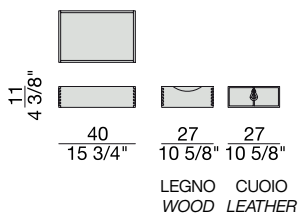

BAYUS/ELEY DRAWER

Design G. & O. Buratti

CASSETTO | DRAWER

2020

Cassetto in noce canaletta con frontale in legno o in cuoio. Maniglia in pelle intrecciata con tecnica scoubidou e dettaglio in metallo.

Drawer in canaletta walnut with wooden or Cuoio leather front. Handle in scoubidou braided leather with metal detail.

Schubladenbox für Serie BAYUS, in Leder Cuoio. Griff aus geflochtenem Leder (Scoubidou-Technik) mit Metalldetail.

Tiroir en noyer canaletta avec façade en bois ou cuir. Poignée tressé avec la technique du scoubidou et détail en métal.

Cajón en nogal canaletta con frente de madera o en cuero. Tirador en piel entrelazada con técnica scoubidou con detalle en metal.