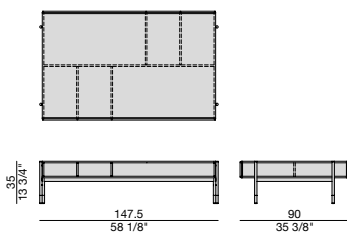

BAYUS TAVOLINO

Design G. & O. Buratti

TAVOLINO | COFFEE TABLE

2020

Tavolino in noce canaletta con tre vani per lato (possibilità di inserire massimo due BAYUS/ELEY CASSETTO per lato). Profili piano e divisori vani in massello di noce canaletta. Base in metallo bronzoro e puntali in ottone spazzolato.

Coffee table in canaletta walnut with three compartments per side (with the possibility to insert up to two BAYUS/ELEY DRAWER per side). Top edges and compartment dividers in solid canaletta walnut. Base in bronzoro metal and brushed brass end-feet.

Couchtisch aus Nussbaum canaletta mit drei Fächern, pro Seite, mit der Möglichkeit diese mit bis zu zwei BAYUS/ELEY Schubladen, pro Seite einzusetzen. Oberkante und Trennwände aus massivem Nussbaum canaletta. Untergestell aus Metall mit Bronzoro Finish, Fußenden aus gebürstetem Messing.

Table basse en noyer canaletta avec trois compartiments pour chaque côté (avec la possibilité d'insérer deux BAYUS/ELEY tiroirs par côté). Bord du plateau et diviseurs des compartiments en bois massif. Structure en métal bronzoro et pieds en laiton brossé.

Mesa de centro con tres compartimientos en los dos frentes. En los comparyimientos pequeños es posible poner los cajones BAYUS/ELEY, mientras que el más grande siempre es abierto. Bordes de la tapa y divisorios en nogal canaletta macizo. Base en metal en acabado Bronzoro con pies en latón cepillado.