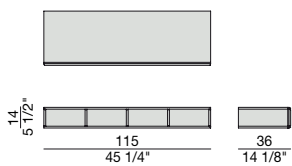

BAYUS 6

Design G. & O. Buratti

PENSILE | WALL UNIT

2018

Pensile in noce canaletta con due vani (possibilità di inserire massimo due BAYUS CASSETTO 5-6). Profili in legno massello.

Shelf in canaletta walnut with two compartments (with the possibility to insert maximum two BAYUS DRAWERS 5-6). Solid edges.

Hängeschrank aus Nussbaum Canaletta mit zwei Staufächern (es können maximal zwei BAYUS SCHUBLADEN 5-6 eingefügt werden). Profil aus massivem Nussbaum Canaletta.

Etagère en noyer canaletta avec deux compartiments (avec la possibilité d'insérer deux BAYUS TIROIRS 5-6 au maximum), avec profils en bois massif.

Estante en nogal canaletta con dos compartimentos (posibilidad de insertar hasta dos cajones BAYUS 5-6). Bordes macizos.