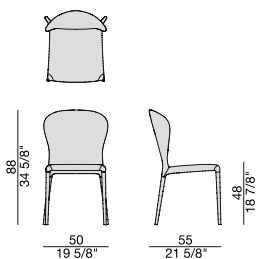

Sedia con struttura in massello di noce canaletta o frassino e rivestimento nei tessuti della collezione.

Chair with frame in solid canaletta walnut or ash and cover in the fabrics of the collection.

Stuhl mit Gestell aus massivem Nussbaum Canaletta oder Esche und Bezug in den Stoffen der Kollektion.

Chaise avec structure en noyer canaletta massif ou frêne et revêtement dans les tissus de la collection.

Silla con estructura en nogal canaletta o fresno macizo y revestimiento en las telas de la colección.