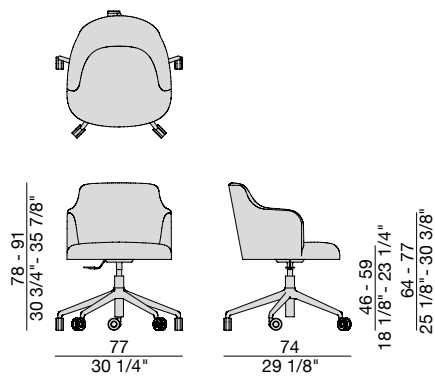

ABBY CON BRACCIOLI GIREVOLE CON RUOTE

Design G. & O. Buratti

SEDIA | CHAIR

2022

Sedia con braccioli con basamento in metallo girevole a cinque razze con ruote. Rivestimento nei tessuti della collezione.

Chair with armrests with five-spoke swivel metal base with castors. Cover in the fabrics of the collection.

Stuhl mit Armlehnen mit drehbarem Metallfuß mit fünf Speichen mit Rädern. Bezug aus den Stoffen der Kollektion.

Chaise avec accoudoirs avec base métallique pivotante à cinq branches avec roues. Revêtement dans les tissus de la collection.

Silla con brazos con base de metal giratoria de cinco radios con ruedas y revestimiento en las telas de la colección.